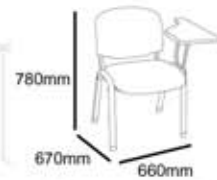

JOS 601 A

Joshua Lecture

JOS 601 + 03B

Sienna Multi Purpose Chair with Optional Castors

SIE 66

Shell

SO1

Shell Sled